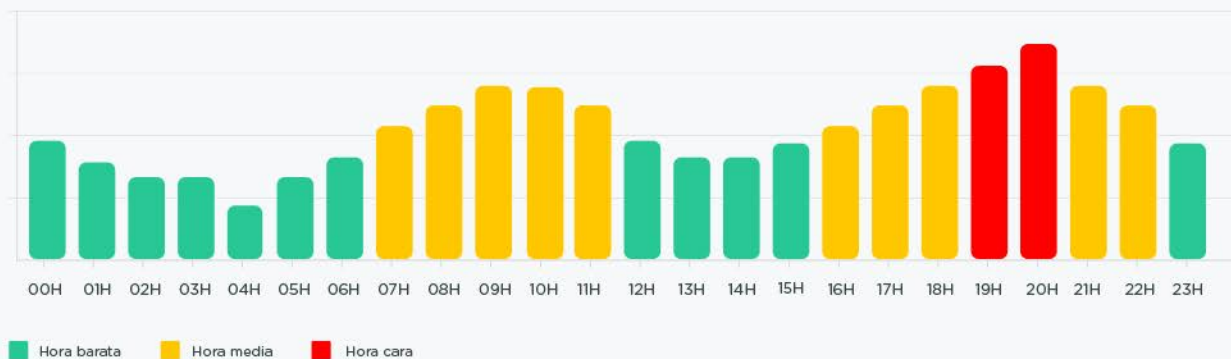

Plan Ahora

**Ahora**  
tú eliges ver la luz en tu factura

Con el **Plan Ahora** pagas la luz a precio de coste más una cuota de gestión de solo 6,05 €/mes (IVA incluido)

Aprovecha los tramos de luz más baratos y empieza a ahorrar aquí y ahora. Así de fácil.

**Energía a precio de coste +6,05€**

Pagas lo que cuesta la luz más un pequeño coste de gestión.

**Ajusta tu consumo de luz**

Aprovecha los tramos horarios más baratos con un plan hora a hora y reduce tu factura.

**Te cambias cuando quieras**

Sin permanencia, tú decides.

## Ahorra hora a hora

El Plan Ahora te ayuda a controlar tu consumo de forma fácil desde tu app o Área de Cliente. Aprovecha los tramos de luz más baratos y paga menos por tu energía.

Precio diario por horas